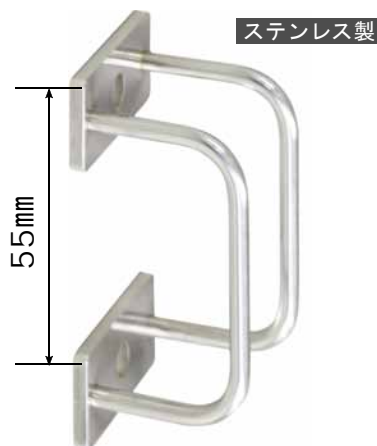

消防車両装部品

NEW 新商品

サーチライトスイッチカバー

スリムガード仕様

スリムガードにより、手袋を装着していても、スイッチのオン・オフがスムーズに操作できます。

スリムショート
品番：19SLSC01SU
W74×D38×H35mm
穴ピッチΦ6mm

スリムロング
品番：19SLSC02SU
W195×D38×H35mm
穴ピッチΦ6mm

ガード範囲が広くて安心な
プレートタイプも好評取扱中！

サーチライト スイッチカバー

プレートタイプ

ステンレス製

品番：19SLSC00SU
サイズ：H115×W35mm

資機材等の接触による
スイッチの誤作動を防ぎます。

IWA
OSAKA JAPAN

株式会社 **岩崎製作所**

〒544-0015 大阪市生野区巽南1-8-28
TEL:06-6758-1084 / FAX:06-6757-9120