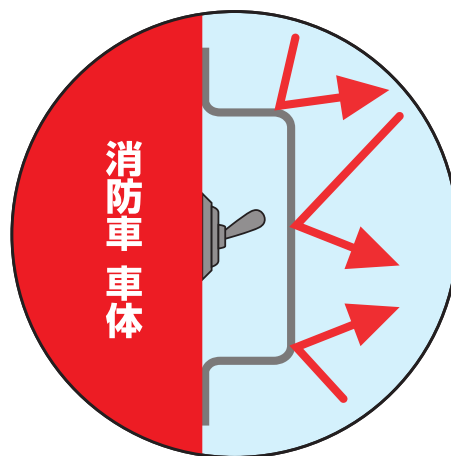

サーチライト スイッチカバー

プレートタイプ

ステンレス製

品番：19SLSC00SU
サイズ：H115×W35mm

資機材等の接触による
スイッチの誤作動を防ぎます。

IWA
OSAKA JAPAN

株式会社 **岩崎製作所**

〒544-0015 大阪市生野区巽南1-8-28
TEL:06-6758-1084 / FAX:06-6757-9120

IWA 岩崎製作所
ウェブサイト

取扱商品のご案内・
ショッピングなど、
弊社の情報が満載。

facebook

新商品やお知らせ
など情報をいち早く
お届けします。

YouTube

商品の機能や動作を
動画で検証・ご説明
致します。

LINE

友だち登録でお得
な情報などダイレ
クトにご案内。

Instagram

写真やショート
ムービーなどで
旬な商品をご案内。