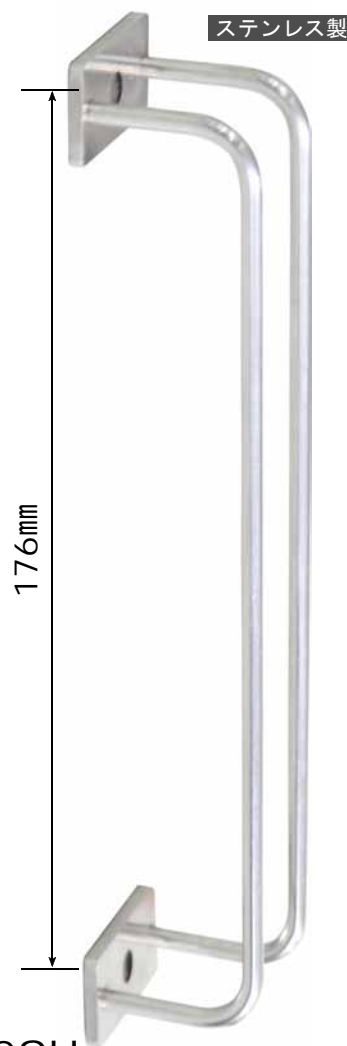

消防車両装部品

NEW 新商品

サーチライトスイッチカバー

スリムガード仕様

スリムガードにより、手袋を装着していても、スイッチのオン・オフがスムーズに操作できます。

スリムショート
品番：19SLSC01SU
W74×D38×H35mm
穴ピッチΦ6mm

スリムロング
品番：19SLSC02SU
W195×D38×H35mm
穴ピッチΦ6mm

ガード範囲が広くて安心な
プレートタイプも好評取扱中！

サーチライト スイッチカバー

プレートタイプ

ステンレス製

品番：19SLSC00SU
サイズ：H115×W35mm

資機材等の接触による
スイッチの誤作動を防ぎます。

IWA
OSAKA JAPAN

株式会社 **岩崎製作所**

〒544-0015 大阪市生野区巽南1-8-28
TEL:06-6758-1084 / FAX:06-6757-9120