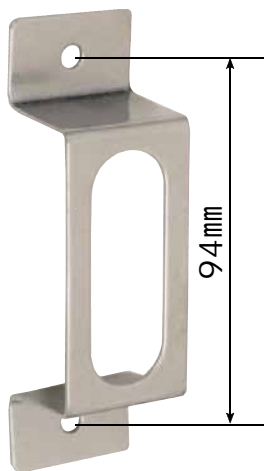

消防車両装部品

NEW 新商品

サーチライトスイッチカバー

スリムガード仕様

スリムガードにより、手袋を装着していても、スイッチのオン・オフがスムーズに操作できます。

スリムショート
品番：19SLSC01SU
W74×D38×H35mm
穴ピッチΦ6mm

スリムロング
品番：19SLSC02SU
W195×D38×H35mm
穴ピッチΦ6mm

ガード範囲が広くて安心な
プレートタイプも好評取扱中！

サーチライト スイッチカバー

プレートタイプ

ステンレス製

品番：19SLSC00SU
サイズ：H115×W35mm

資機材等の接触による
スイッチの誤作動を防ぎます。

IWA
OSAKA JAPAN

株式会社 **岩崎製作所**

〒544-0015 大阪市生野区巽南1-8-28
TEL:06-6758-1084 / FAX:06-6757-9120