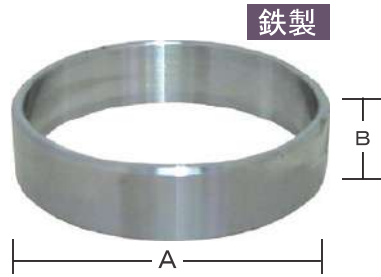

ホース継手製品のご案内

お求めやすい価格で好評販売中! 価格は営業担当者までお問合せ下さい。

人気商品

Sカラー付 鉄製 タケノコ

品番	サイズ
50SCT025SS	25
50SCT040SS	40
50SCT050SS	50
50SCT065SS	65
50SCT075SS	75
50SCT100SS	100
50SCT125SS	125
50SCT150SS	150
50SCT200SS	200

鉄製

S カラーリング

品番	サイズ	A	B
50CR025SS	25	40	15
50CR040SS	40	55	15
50CR050SS	50	67	15
50CR075SS	75	98	15
50CR100SS	100	123	16
50CR125SS	125	149	16
50CR150SS	150	175	16
50CR200SS	200	230	16

パワータイト

鉄製 ステンレス製

右巻き		左巻き		サイズ	締付範囲	線径
スチール製	ステンレス製	スチール製	ステンレス製			
34PT040SS	34PT040SU	-	-	1 1/2	35-46	5
34PT050SS	34PT050SU	34PTL050SS	34PTL050SU	2	46-65	5
34PT065SS	34PT065SU	-	-	2 1/2	56-76	5
34PT075SS	34PT075SU	34PTL075SS	34PTL075SU	3	71-90	7
34PT090SS	34PT090SU	-	-	3 1/2	75-100	7
34PT100SS	34PT100SU	34PTT100SS	34PTL100SU	4	95-123	7
34PT110SS	-	-	-	4S	98-132	7
34PT125SS	34PT125SU	-	-	5	120-143	9
34PT150SS	34PT150SU	34PTL150SS	34PTL150SU	6	145-175	9
34PT160SS	-	-	-	6S	153-185	9
34PT200SS	34PT200SU	34PTL200SS	34PTL200SU	8	198-229	9
34PT250SS	-	-	-	10	265-285	9
34PT300SS	-	-	-	12	300-325	9

SO型ジョイント

鋳鉄製

品番	サイズ
50SOJ025F	25
50SOJ050F	50
50SOJ075F	75
50SOJ100F	100
50SOJ125F	125
50SOJ150F	150
50SOJ200F	200
50SOJ250F	250

S型ワンタッチ ジョイント

鋳鉄製

品番	サイズ
50SJ040F	40
50SJ075F	75
50SJ125F	125
50SJ200F	200

インターロックバンド