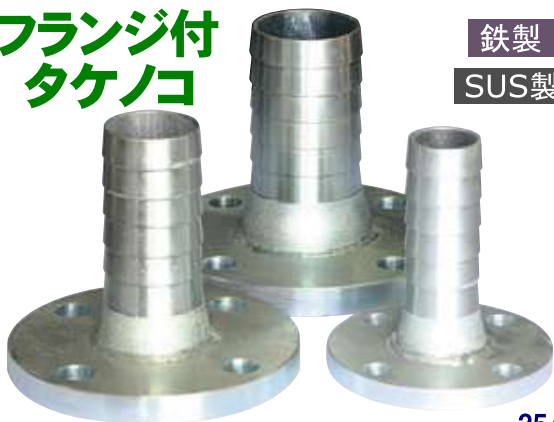

フランジ付 鉄製 タケノコ

鉄製

SUS製

スチール製		ステンレス製		サイズ
5Kフランジ	10Kフランジ	5Kフランジ	10Kフランジ	
50FTG015SS	50FTJ015SS	-	-	15
50FTG019SS	50FTJ019SS	-	-	19
50FTG025SS	50FTJ025SS	50FTG025SU	50FTJ025SU	25
50FTG032SS	50FTJ032SS	50FTG032SU	50FTJ032SU	32
50FTG038SS	50FTJ038SS	50FTG028SU	50FTJ028SU	38
50FTG050SS	50FTJ050SS	50FTG050SU	50FTJ050SU	50
50FTG065SS	50FTJ065SS	50FTG065SU	50FTJ065SU	65
50FTG075SS	50FTJ075SS	50FTG075SU	50FTJ075SU	75
50FTG100SS	50FTJ100SS	50FTG100SU	50FTJ100SU	100
50FTG125SS	50FTJ125SS	50FTG125SU	50FTJ125SU	125
50FTG150SS	50FTJ150SS	50FTG150SU	50FTJ150SU	150
50FTG200SS	50FTJ200SS	50FTG200SU	50FTJ200SU	200
50FTG250SS	50FTJ250SS	50FTG250SU	50FTJ250SU	250

25A~100Aサイズは今後、繋ぎ目の無い鋼管タイプへ移行されます。

※掲載商品以外のバンド各種・配管継手も取り扱いしております。詳しくは弊社営業担当者まで。

こちらのQRコードへアクセスして頂くとカラーの案内書がご覧頂けます。

株式会社 岩崎製作所

〒544-0015 大阪市生野区巽南1-8-28
TEL:06-6758-1084 / FAX:06-6757-9120

取扱商品のご案内・ショッキングなど、弊社の情報が満載。

新商品やお知らせなど情報をいち早くお届けします。

商品の機能や動作を動画で検証・ご説明致します。

友だち登録でお得な情報などタイムクितにご案内。

写真やショートムービーなどで旬な商品をご案内。