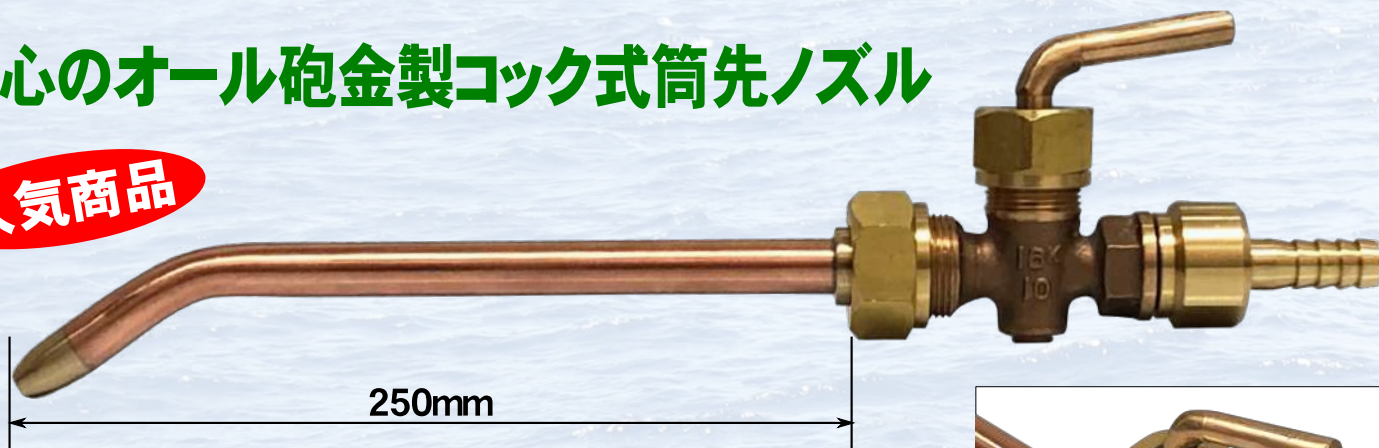

IWA の船舶用品

安心のオール砲金製コック式筒先ノズル

人気商品

JIS F7335 コック式筒先ノズル

砲金製

品番	サイズ
54COCK00B	15A

こちらのQRコードへアクセスして頂くとカラーの案内書をご覧頂けます。

関連バルブ・継手も好評販売中!

JIS F7334 ホースアングルバルブ

黄銅製

品番	サイズ
54AB0515B	5K-15A 90°
54AB1015B	10K-15A 90°

JIS F7334 ホースグローブバルブ

黄銅製

品番	サイズ
54GB0515B	5K-15A 90°
54GB1015B	10K-15A 90°

JIS F7335 ゴムホース接手

黄銅製