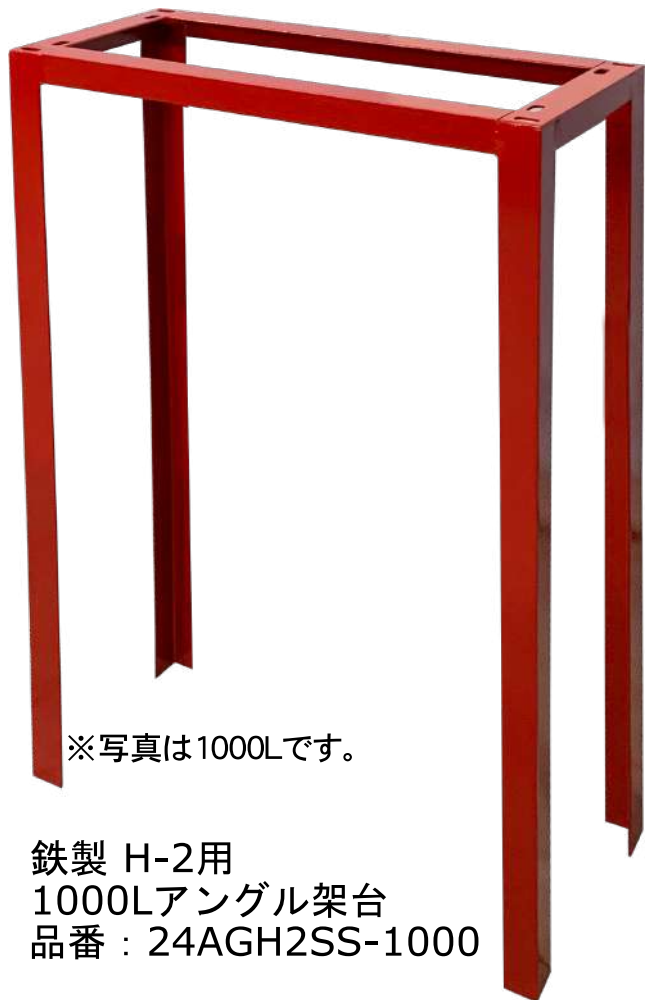

積雪地域で大活躍の ホース格納箱用 ロング架台

IWA
OSAKA JAPAN

IWAの格納箱商品は丈夫で安価！

高低差のある設置場所で
地中への埋め込み施工に最適です。

※写真は1000Lです。

鉄製 H-2用
1000Lアングル架台
品番：24AGH2SS-1000

設置例

※本体は別売りです。

埋設イメージ

別注サイズや 別注BOXも承ります！

L500mm / L1,000mm の
鉄製アングル架台は定番在庫品

各サイズの価格・納期は担当者までお問い合わせ下さい！

アングル架台は スチール製 / ステンレス製 材質をお選び頂けます。

従来の架台も好評販売中！

定番品の
L300アングル架台

アンカーボルト対応
アングル架台も製作可能！