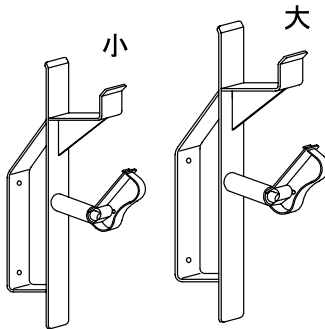

再入荷商品のお知らせ

IWA製 消防車積載用はしご

鉄製 二折はしご

ふたおり

- ・「二折はしご」は全て鍵フック付きです。
- ・軽四デッキバンにも積載可能です。

【仕様】

好評につき再入荷しました！
お求めやすい価格で大人気！

形式	二折はしご
伸長	3600 mm
縮長	1870 mm
最大幅	410 mm
収納厚	145 mm
重量	約13 kg
耐荷重	150 kg
材質	鉄
塗装	赤・シルバー

梯子掛け

お得な組み合わせ

「二折はしご」と「梯子掛け」大・小を
セット買いするとさらに

お値引きございます！

詳しくは担当者までお問い合わせ下さい！

IWA
OSAKA JAPAN

株式会社 **岩崎製作所**

〒544-0015 大阪市生野区巽南1-8-28
TEL:06-6758-1084 / FAX:06-6757-9120
Web:<http://www.i-w-a.co.jp>