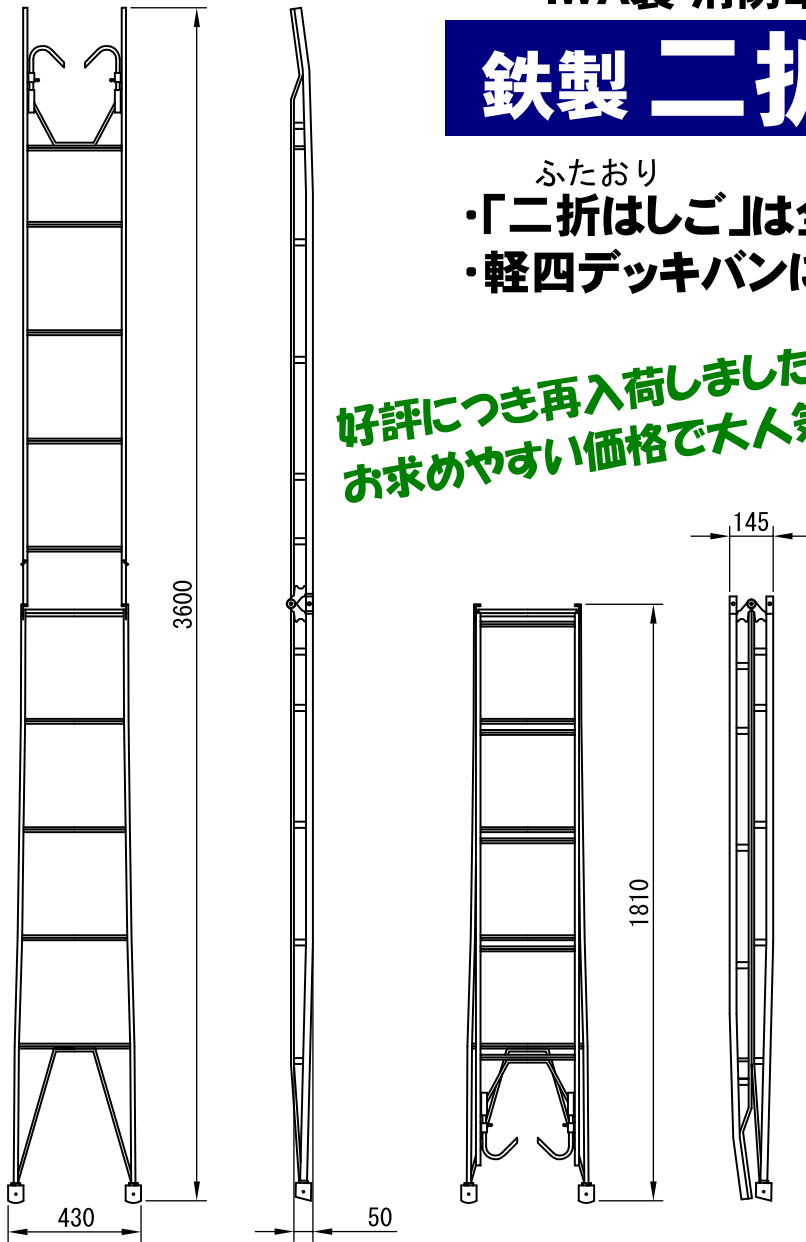

再入荷商品のお知らせ

IWA製 消防車積載用はしご

鉄製 二折はしご

ふたおり

- ・「二折はしご」は全て鍵フック付きです。
- ・軽四デッキバンにも積載可能です。

【仕様】

好評につき再入荷しました！
お求めやすい価格で大人気！

形式	二折はしご
伸長	3600 mm
縮長	1870 mm
最大幅	410 mm
収納厚	145 mm
重量	約13 kg
耐荷重	150 kg
材質	鉄
塗装	赤・シルバー

梯子掛け

お得な組み合わせ

「二折はしご」と「梯子掛け」大・小を
セット買いするとさらに

お値引きございます！

詳しくは担当者までお問い合わせ下さい！

IWA
OSAKA JAPAN

株式会社 **岩崎製作所**

〒544-0015 大阪市生野区巽南1-8-28
TEL:06-6758-1084 / FAX:06-6757-9120
Web:<http://www.i-w-a.co.jp>