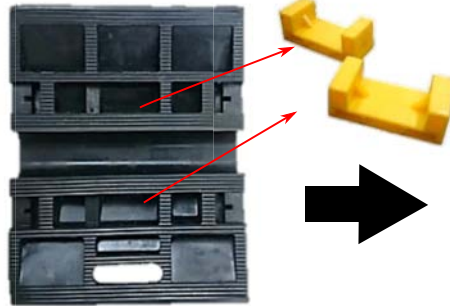

モデルチェンジ

IWA通信

ホースプロテクター PAT.

人気商品のホースプロテクターが
連結機能付きにモデルチェンジしました！

樹脂製止め具付き

耐荷重 = 約4トン

50mmホースまで対応

品番: 02HP050R

① 裏面に「止め具」が
付属されています。

② 「止め具」を取り外します。

③ 「止め具」取付溝に
差し込んで連結させます。

④ 連結して固定する
と、車道に設置した
ホースは全て
守られます。

連結すれば
この通り!!

寸法図

プロテクターを並べて使用する
際に、ズレないように樹脂製の
「止め具」を2個付属しています。
設置位置を修正する面倒な
作業やホースの痛みを防ぎます。

IWA
OSAKA JAPAN