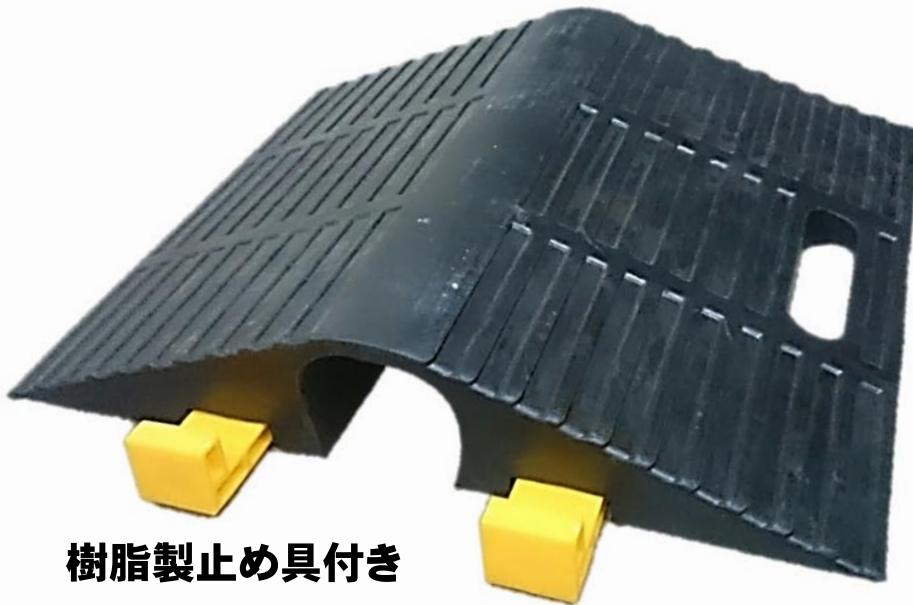

モデルチェンジ

IWA通信

ホースプロテクター PAT.

人気商品のホースプロテクターが
連結機能付きにモデルチェンジしました！

樹脂製止め具付き

耐荷重 = 約4トン

50mmホースまで対応

品番: 02HP050R

① 裏面に「止め具」が
付属されています。

② 「止め具」を取り外します。

③ 「止め具」取付溝に
差し込んで連結させます。

④ 連結して固定する
と、車道に設置した
ホースは全て
守られます。

連結すれば
この通り!!

寸法図

プロテクターを並べて使用する
際に、ズレないように樹脂製の
「止め具」を2個付属しています。
設置位置を修正する面倒な
作業やホースの痛みを防ぎます。

IWA
OSAKA JAPAN