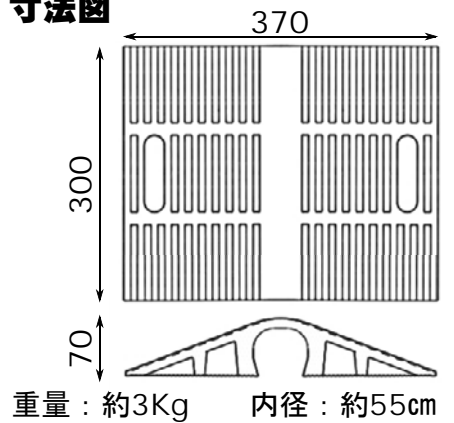

① 裏面に「止め具」が
付属されています。

② 「止め具」を取り外します。

③ 「止め具」取付溝に
差し込んで連結させます。

④ 連結して固定する
と、車道に設置した
ホースは全て
守られます。

連結すれば
この通り!!

寸法図

プロテクターを並べて使用する
際に、ズレないように樹脂製の
「止め具」を2個付属しています。
設置位置を修正する面倒な
作業やホースの痛みを防ぎます。

IWA
OSAKA JAPAN