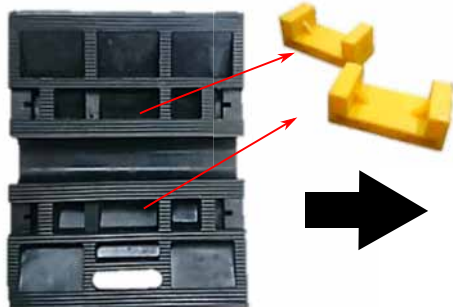

# 連結式ホースプロテクター PAT.

前回即完売した連結式ホースプロテクターが  
本日再入荷しました！売り切れご注意ください！  
お早目のご注文をお待ちしております。

50mmホースまで対応  
品番:02HP050R

樹脂製止め具付き

耐荷重 = 約4トン

① 裏面に「止め具」が  
付属されています。

② 「止め具」を取り外します。

③ 「止め具」取付溝に  
差し込んで連結させます。

④ 連結して固定する  
と、車道に設置した  
ホースは全て  
守られます。

連結すれば  
この通り!!

寸法図

プロテクターを並べて使用する  
際に、ズレないように樹脂製の  
「止め具」を2個付属しています。  
設置位置を修正する面倒な  
作業やホースの痛みを防ぎます。

株式会社 岩崎製作所

〒544-0015 大阪市生野区巽南1-8-28  
TEL:06-6758-1084 / FAX:06-6757-9120