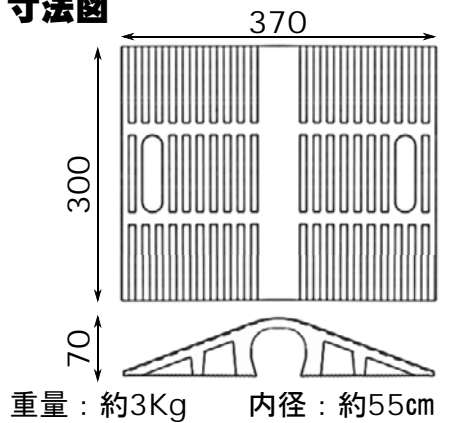

プロテクターを並べて使用する
際に、ズレないように樹脂製の
「止め具」を2個付属しています。
設置位置を修正する面倒な
作業やホースの痛みを防ぎます。

株式会社 岩崎製作所

〒544-0015 大阪市生野区巽南1-8-28
TEL:06-6758-1084 / FAX:06-6757-9120

取扱商品のご案内・
ショッピングなど、
弊社の情報が満載。

新商品やお知らせ
など情報をいち早く
お届けします。

商品の機能や動作を
動画で検証・ご説明
致します。

友だち登録でお得
な情報などダイレ
クトにご案内。

写真やショート
ムービーなどで
旬な商品をご案内。