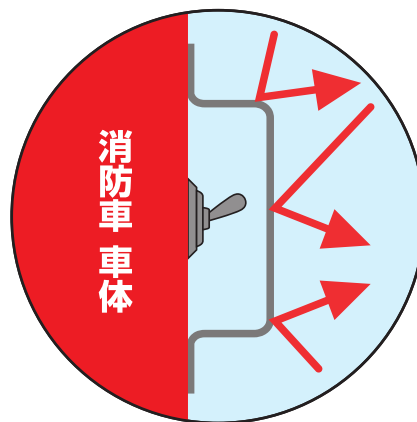

資機材等の接触
によるスイッチの
誤作動を防ぎます。

IWA
OSAKA JAPAN

株式会社 岩崎製作所

〒544-0015 大阪市生野区巽南1-8-28
TEL:06-6758-1084 / FAX:06-6757-9120

IWA 岩崎製作所
ウェブサイト

取扱商品のご案内・
ショッピングなど、
弊社の情報が満載。

facebook

新商品やお知らせ
など情報をいち早く
お届けします。

YouTube

商品の機能や動作を
動画で検証・ご説明
致します。

LINE

友だち登録でお得
な情報などタイレ
クトにご案内。

Instagram

写真やショート
ムービーなどで
旬な商品をご案内。