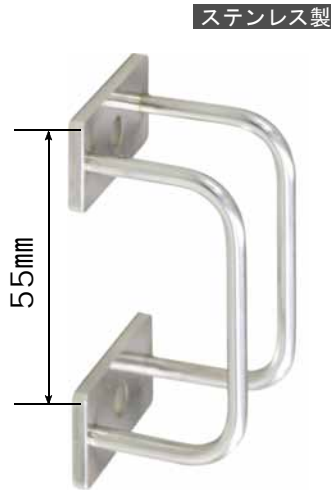

### スリムガード仕様

スリムガードにより、手袋を装着していても、スイッチのオン・オフがスムーズに操作できます。

スリムショート  
品番：19SLSC01SU  
W74×D38×H35mm 穴ピッチΦ6mm

スリムロング  
品番：19SLSC02SU  
W195×D38×H35mm 穴ピッチΦ6mm

ガード範囲が広くて安心な  
プレートタイプも好評取扱中！