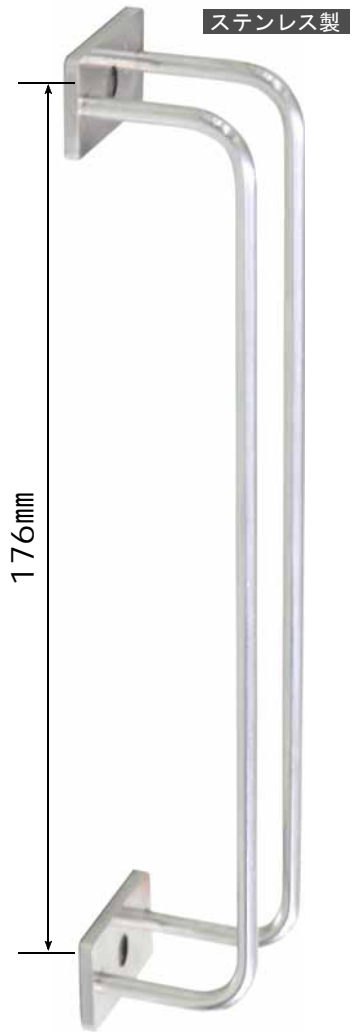

## 消防車両装飾部品

**NEW** 新商品

# サーチライトスイッチカバー

### スリムガード仕様

スリムガードにより、手袋を装着していても、スイッチのオン・オフがスムーズに操作できます。

スリムショート  
品番：19SLSC01SU  
W74×D38×H35mm 穴ピッチΦ6mm

スリムロング  
品番：19SLSC02SU  
W195×D38×H35mm 穴ピッチΦ6mm

ガード範囲が広くて安心な  
プレートタイプも好評取扱中！