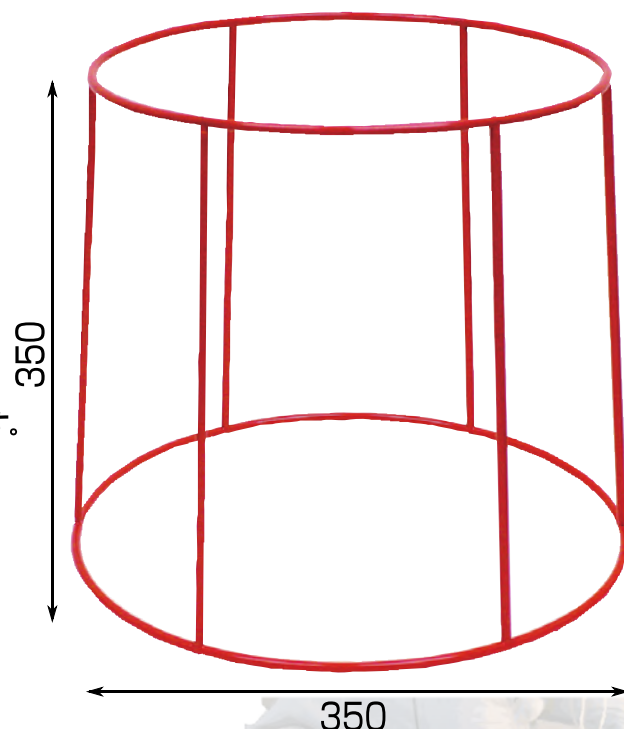

↓ これからは…

これは便利!

災害予防や復旧・植生用に
 土嚢作成の効率アップ！
 一人で短時間で簡単に作れます。

① 土嚢作製台に袋を
 被せるだけ！

② 砂を入れた後は
 作製台を外すだけ！

鉄製

軽くて、重ねて保管できるので、
 収納場所に困りません。

品番	サイズ	重量
29DSD00SS	幅 350 mm × 高さ 350 mm	900g