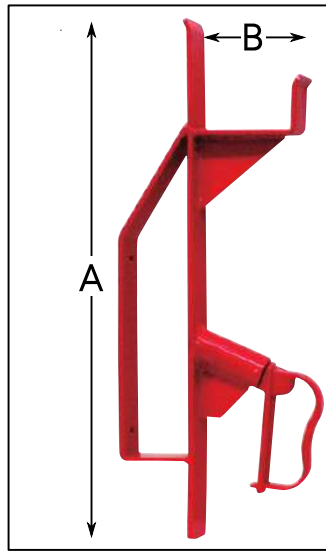

**軽四デッキ積載可能
業界最安値**

ふたおり
鉄製 二折はしご

- ・二折はしごは全てフック付き
- ・軽四デッキバンにも積載可能
- ・踏み足部は反射材付滑り止め採用

フック付き

踏み足部 反射材付き滑り止めを採用

フック付き

鉄製 **重量** 約13Kg **耐荷重** 150Kg

カラー **RED** **SILVER**

※こちらの商品は一般品(未検品)です。

【仕様】

伸長	縮長	最大幅	収納厚
3,600mm	1,810mm	430mm	145mm

レッド 品番：19FHSR360SS
 シルバー 品番：19FHSS360SS

安価

価格は担当者まで
お問い合わせ下さい

はしご(梯子)用艀装部品

梯子掛け **鉄製**

【大】品番：19HSK01SS
 A...465mm / B...155mm

【小】品番：19HSK02SS
 A...510mm / B...100mm

価格は担当者まで
お問い合わせ下さい

「二折はしご」と「梯子掛け」大・小をセット買いすると、
お得なセット割がございました!

IWA 株式会社 **岩崎製作所**
 OSAKA JAPAN

〒544-0015 大阪市生野区巽南2-3-18
 TEL:06-6758-1084 / FAX:06-6757-9120
 Web: <http://www.i-w-a.co.jp>