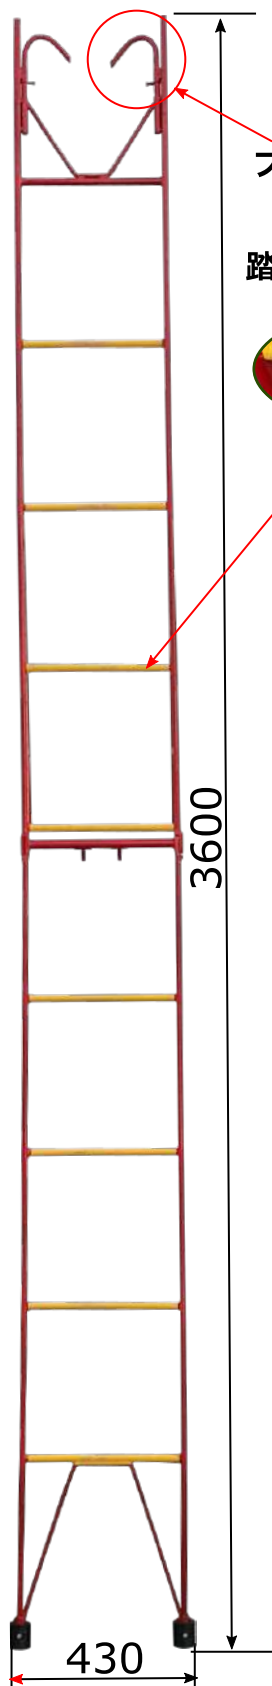

**軽四デッキ積載可能
業界最安値**

ふたおり
鉄製 二折はしご

- ・二折はしごは全てフック付き
- ・軽四デッキバンにも積載可能
- ・踏み足部は反射材付滑り止め採用

フック付き

踏み足部 反射材付き滑り止めを採用

フック付き

鉄製 **重量** 約13Kg **耐荷重** 150Kg

カラー **RED** **SILVER**

※こちらの商品は一般品(未検品)です。

【仕様】

伸長	縮長	最大幅	収納厚
3,600mm	1,810mm	430mm	145mm

レッド 品番：19FHSR360SS
 シルバー 品番：19FHSS360SS

安価

価格は担当者まで
お問い合わせ下さい

はしご(梯子)用艀装部品

梯子掛け **鉄製**

【大】品番：19HSK01SS
 A...465mm / B...155mm

【小】品番：19HSK02SS
 A...510mm / B...100mm

価格は担当者まで
お問い合わせ下さい

「二折はしご」と「梯子掛け」大・小をセット買いすると、
お得なセット割がございました!

IWA 株式会社 **岩崎製作所**
 OSAKA JAPAN

〒544-0015 大阪市生野区巽南2-3-18
 TEL:06-6758-1084 / FAX:06-6757-9120
 Web: <http://www.i-w-a.co.jp>