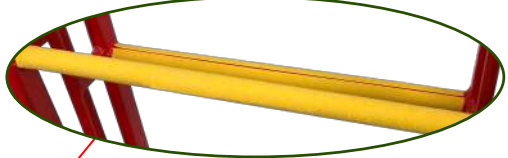

**軽四デッキ積載可能
業界最安値**

ふたおり
鉄製 二折はしご

- ・二折はしごは全てフック付き
- ・軽四デッキバンにも積載可能
- ・踏み足部は反射材付滑り止め採用

フック付き

踏み足部 反射材付き滑り止めを採用

フック付き

鉄製 **重量** 約13Kg **耐荷重** 150Kg

カラー **RED** **SILVER**

※こちらの商品は一般品(未検品)です。

【仕様】

伸長	縮長	最大幅	収納厚
3,600mm	1,810mm	430mm	145mm

レッド 品番：19FHSR360SS
 シルバー 品番：19FHSS360SS

安価

価格は担当者まで
お問い合わせ下さい

はしご(梯子)用艀装部品

梯子掛け **鉄製**

【大】品番：19HSK01SS
 A...465mm / B...155mm

【小】品番：19HSK02SS
 A...510mm / B...100mm

価格は担当者まで
お問い合わせ下さい

「二折はしご」と「梯子掛け」大・小をセット買いすると、
お得なセット割がございました!

IWA 株式会社 **岩崎製作所**
 OSAKA JAPAN

〒544-0015 大阪市生野区巽南2-3-18
 TEL:06-6758-1084 / FAX:06-6757-9120
 Web: <http://www.i-w-a.co.jp>