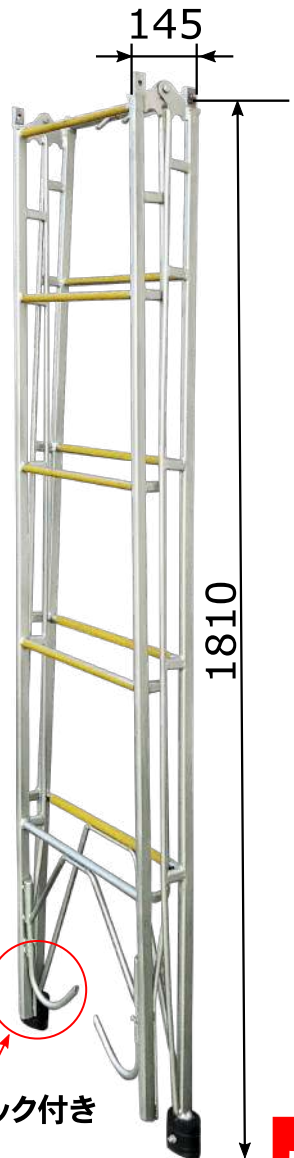

**軽四デッキ積載可能
業界最安値**

ふたおり
鉄製 二折はしご

- ・二折はしごは全てフック付き
- ・軽四デッキバンにも積載可能
- ・踏み足部は反射材付滑り止め採用

フック付き

踏み足部 反射材付き滑り止めを採用

フック付き

鉄製 **重量** 約13Kg **耐荷重** 150Kg

カラー **RED** **SILVER**

※こちらの商品は一般品(未検品)です。

【仕様】

伸長	縮長	最大幅	収納厚
3,600mm	1,810mm	430mm	145mm

レッド 品番：19FHSR360SS
 シルバー 品番：19FHSS360SS

安価

価格は担当者まで
お問い合わせ下さい

はしご(梯子)用艀装部品

梯子掛け **鉄製**

【大】品番：19HSK01SS
 A...465mm / B...155mm

【小】品番：19HSK02SS
 A...510mm / B...100mm

価格は担当者まで
お問い合わせ下さい

「二折はしご」と「梯子掛け」大・小をセット買いすると、
お得なセット割がございました!

IWA 株式会社 **岩崎製作所**
 OSAKA JAPAN

〒544-0015 大阪市生野区巽南2-3-18
 TEL:06-6758-1084 / FAX:06-6757-9120
 Web: <http://www.i-w-a.co.jp>