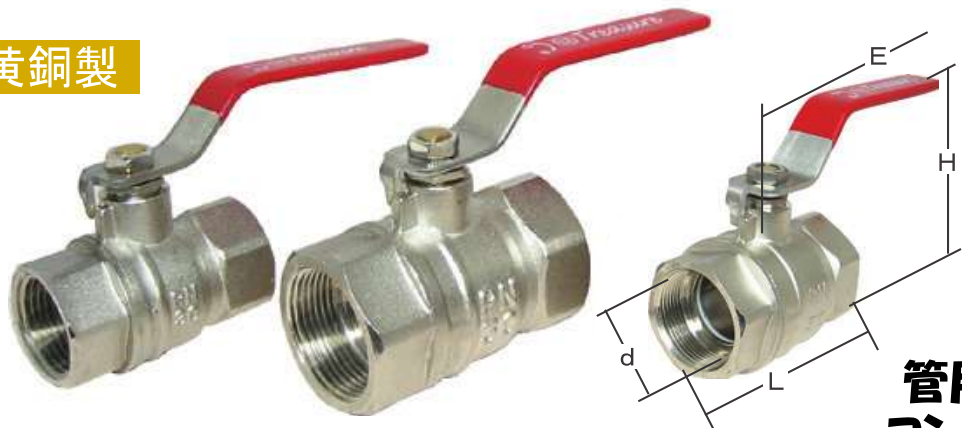

配管資材 特別キャンペーン

フルボア型 ボールバルブ (黄銅製)

最高許容圧力/常温の水・空気・油：2.75Mpa

黄銅製

- ステンレス製ハンドルを採用
- 大きいハンドルで操作性が抜群!
- 強く丈夫・腐食に強い黄銅製
- コストパフォーマンス最高!

管用テーパネジなので、コンプレッサのエアコック水道配管に多用されています!

品番 48BV008B	サイズ (インチ)	1/4
d10 E90 H46 L42		
品番 48BV010B	サイズ (インチ)	3/8
d10 E90 H46 L42		
品番 48BV015B	サイズ (インチ)	1/2
d14 E90 H48 L52		
品番 48BV020B	サイズ (インチ)	3/4
d19 E104 H52 L65		
品番 48BV025B	サイズ (インチ)	1
d24 E116 H63 L75		
品番 48BV032B	サイズ (インチ)	1 1/4
d29 E116 H80 L85		

特別価格

品番 48BV040B	サイズ (インチ)	1 1/2
d37 E145 H87 L94		
品番 48BV050B	サイズ (インチ)	2
d45 E145 H94 L108		
品番 48BV065B	サイズ (インチ)	2 1/2
d58 E230 H112 L130		
品番 48BV075B	サイズ (インチ)	3
d73 E230 H123 L152		
品番 48BV100B	サイズ (インチ)	4
d85 E265 H141 L170		

特別価格

こちらも好評販売中!

フルボア型 ボールバルブ (ステンレス製)

在庫・納期はお問い合わせください。

差込式	ネジ式	サイズ
48BVS013P	—	13
48BVS015P	48BVN015P	15
48BVS020P	48BVN020P	20
48BVS025P	48BVN025P	25
48BVS032P	48BVN032P	32
48BVS040P	48BVN040P	40
48BVS050P	48BVN050P	50

PVC製 シングルユニオンバルブ

品番	サイズ
48SUB015P	15
48SUB020P	20
48SUB025P	25
48SUB032P	32
48SUB040P	40
48SUB050P	50

最高許容圧力/常温の水・空気・油：2.75Mpa

品番	サイズ	d	E	H	L
48BV015SU	1/2	13	87	50	53
48BV020SU	3/4	19	100	50	58
48BV025SU	1	24	110	54	72
48BV032SU	1 1/4	29	110	68	79
48BV040SU	1 1/2	37	128	75	90
48BV050SU	2	45	134	83	109
48BV065SU	2 1/2	58	190	105	138
48BV075SU	3	73	290	115	170