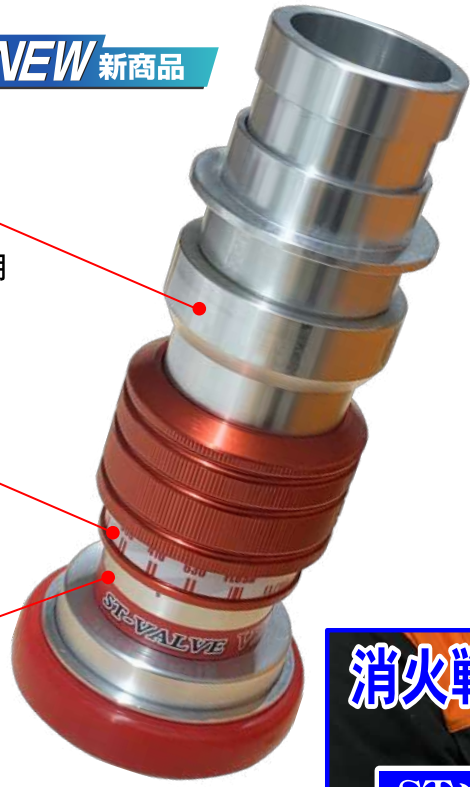

新型

STバルブ V-II

軽量・小型で室内戦術に絶大なる効果を発揮

NEW 新商品

強力ボール式スイベルジョイント採用

流量がわかるメモリ表示

流量ダイヤルの連れ回り防止構造

- 流量がわかるメモリ表示！
- 流量調整が手元で伝わる クリック音(カチカチ音)仕様
- 軽量化されたオールアルミボディ
- ホースのよじれを解消する 強力ボール式スイベルジョイント採用！
- 流量ダイヤルの誤作動(連れ回り)を防止する新構造システム！

品番	サイズ	全長	重量
21STV2-40A	40	195mm	約1.1kg
21STV2-50A	50		

IWA Fire Hose AQUAJET

消防ホースの「よじれ」「キンク」の発生。これらの解消は大きな課題でした。この問題を全て解消するのが、**イワマチ付 AQUAJET 消防ホース**です。イワマチ金具は『究極』の金具です。

イワマチ機能はこのQRコードからアクセスされますとご覧頂けます。