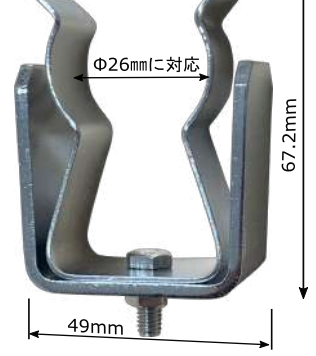

ガイド付
とび口キャッチ

品番: 19TK-G00SS

ブラック塗装 キャッチ

鉄製