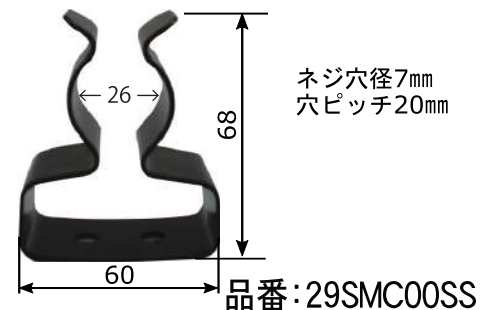

とび口キャッチ

品番: 19TK00SS

スコップキャッチ

品番: 19SCP00SS

さすまたキャッチ

品番: 29SMC00SS

※ 価格・納期等は営業担当者までお問合せ下さい。