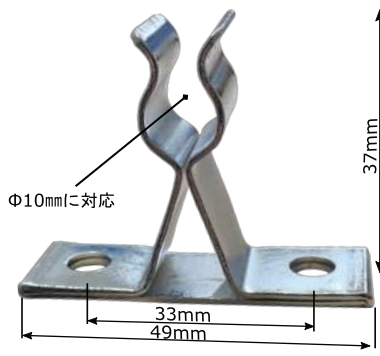

### シルバーメッキ キャッチ

鉄製

キーハンドルキャッチ  
三角型 タイプA

品番: 19KH-SA14SS

キーハンドルキャッチ  
三角型 タイプB

品番: 19KH-SB10SS

金テコキャッチ  
三角型

品番: 19KT-S00SS