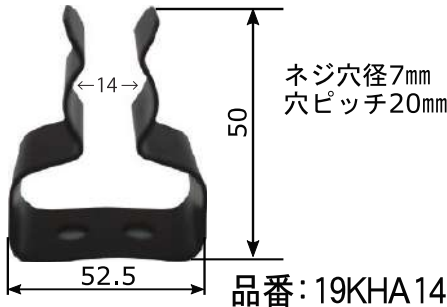

キーハンドルキャッチ
タイプA

品番: 19KHA14SS