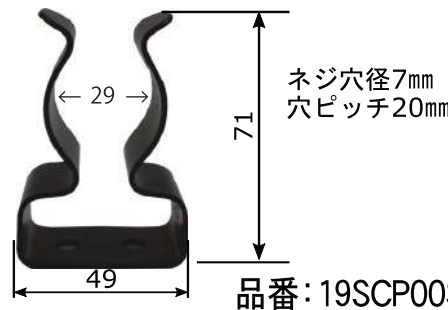

スコップキャッチ

品番: 19SCP00SS