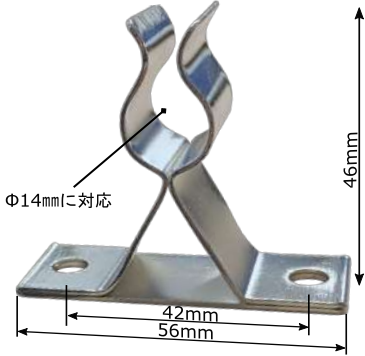

## IWAの艀装部品は安くて種類が豊富!

**NEW** 新商品

### シルバーメッキ キャッチ

鉄製

キーハンドルキャッチ  
三角型 タイプA

品番: 19KH-SA14SS

キーハンドルキャッチ  
三角型 タイプB

品番: 19KH-SB10SS

金テコキャッチ  
三角型

品番: 19KT-S00SS

ガイド付  
とび口キャッチ

品番: 19TK-G00SS