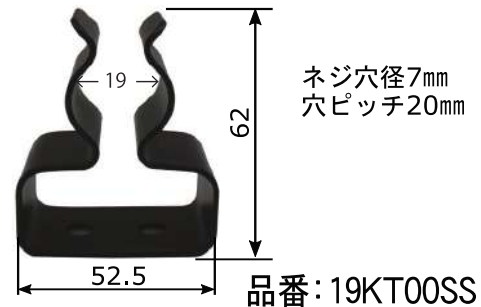

### ブラック塗装 キャッチ

鉄製

キーハンドルキャッチ  
タイプA

品番: 19KHA14SS

キーハンドルキャッチ  
タイプB

品番: 19KHB00SS

金テコキャッチ

品番: 19KT00SS