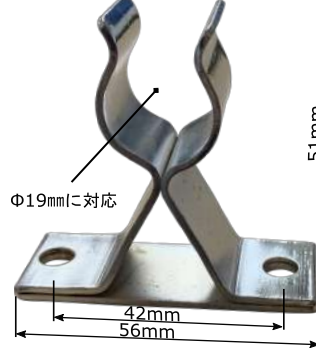

### シルバーメッキ キャッチ

鉄製

キーハンドルキャッチ  
三角型 タイプA

品番: 19KH-SA14SS

キーハンドルキャッチ  
三角型 タイプB

品番: 19KH-SB10SS

金テコキャッチ  
三角型

品番: 19KT-S00SS