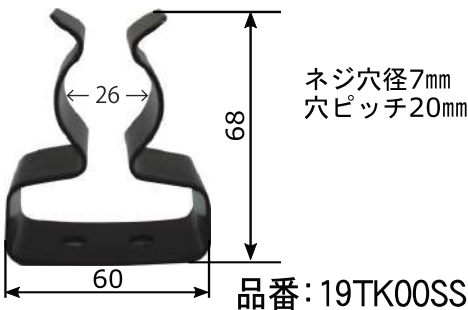

とび口キャッチ

品番: 19TK00SS