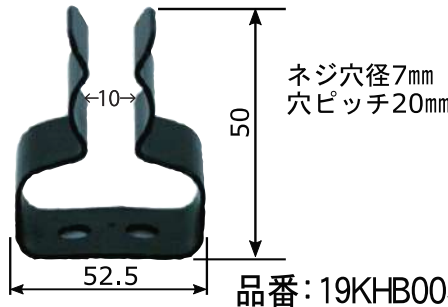

### ブラック塗装 キャッチ

鉄製

キーハンドルキャッチ  
タイプA

品番: 19KHA14SS

キーハンドルキャッチ  
タイプB

品番: 19KHB00SS

金テコキャッチ

品番: 19KT00SS