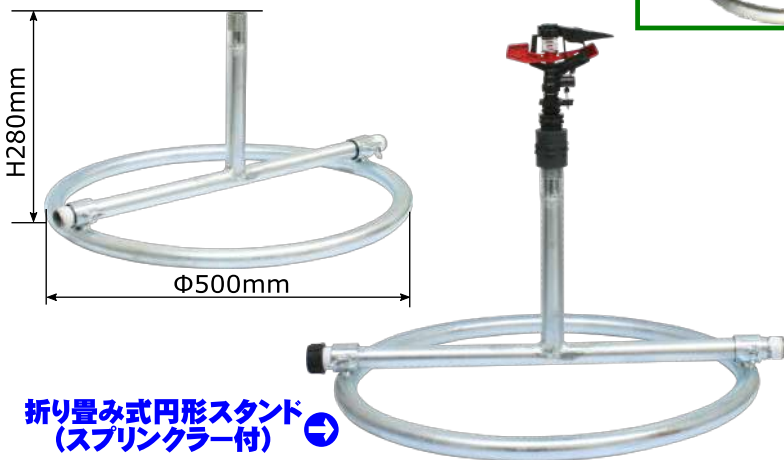

## ① 組み立てが非常に簡単!

新型になったため、真ん中の支柱を  
立ち上げ、両端のボルトで固定する  
だけで組み立て完了です!

## ③ 連結ができる!

※別売りのスプリンクラー媒介金具やホースを  
使用して連結することにより、広範囲での  
散水が可能になります。

連結使用例

折り畳み式円形スタンド  
(スプリンクラー付)

品名	サイズ	品番
折畳式 円形スタンド (本体のみ)	<b>20A</b>	52ESA20SS
	<b>25A</b>	52ESA25SS
折畳式 円形スタンド 万能型スプリンクラー付き (Φ3.0mm ELGOタイプ) 品番: 52SPP153P	<b>20A</b>	52ESA20SS +52SPP153P
	<b>25A</b>	52ESA25SS +52SPP153P