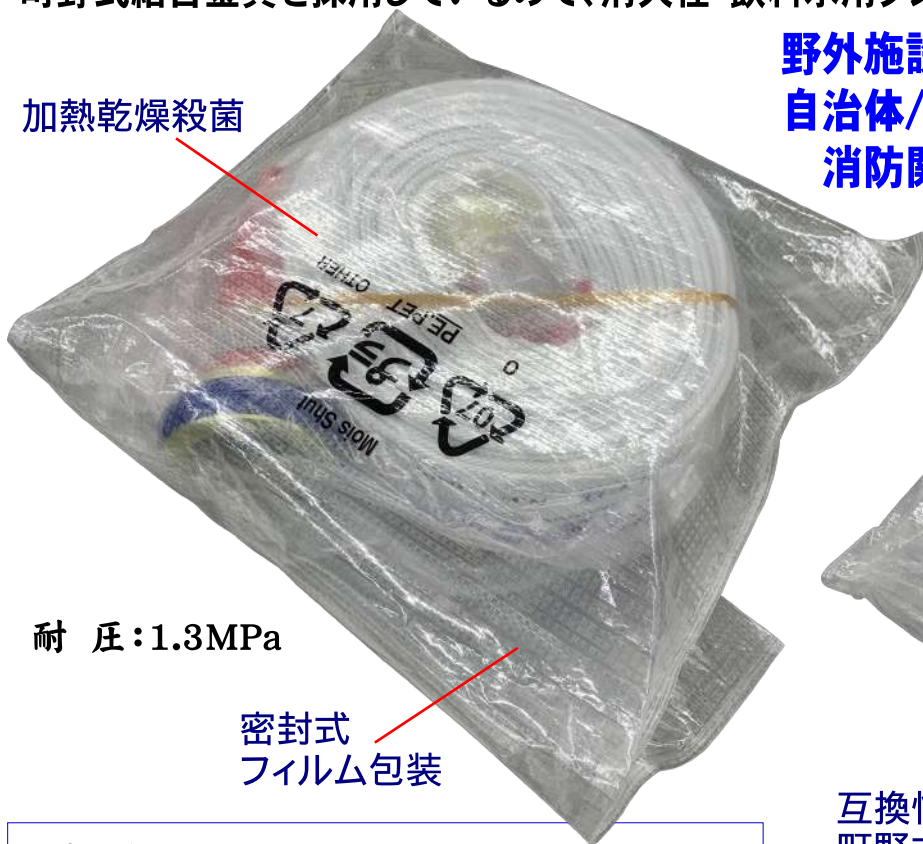

飲料水送水ホース

食品衛生法適合品

AQUAHOSE

絆 - きずな -

IWA
OSAKA JAPAN

食品衛生法に適合した材質を使用

飲料水を送水できる安全規格の消防ホース

消火/散水活動と飲料水送水を兼ね備えた万能ホース。災害時など緊急時の給水確保や水道管が設備されていない屋外会場施設・グランドなどへの仮設給水場を設置するのに最適です。

コンパクトに収納できる丈夫な消防ホースなので、保管場所・使用エリアを選ばずご利用できます。

町野式結合金具を採用しているため、消火栓・飲料水用タンク・給水車からの送水に即対応可能。

野外施設やイベント広場の設備用資機材

自治体/自治会の備蓄倉庫・避難所・

消防関連施設への常備におすすめです。

加熱乾燥殺菌

耐圧: 1.3MPa

密封式
フィルム包装

脱酸素梱包

互換性重視の
町野式結合金具

◆商品説明◆

飲料水を送水できるホースです。

このホースは食品衛生法に適合した材質となっております。ホース内張り・結合金具およびパッキンには食品衛生法に適合した材質を使用しております。

加熱乾燥殺菌 **フィルム包装** **脱酸素梱包**

◆使用上の注意◆

脱酸素梱包をしております。初回利用まではフィルムに傷が入らないよう保管して下さい。

飲料使用の際は必ず通水を行ってからご利用ください

アクアホース 絆 - きずな -

《規格ラインナップ》

口径寸法: 40A/50A/65A

ホース長さ: 5m/10m/15m/20m

各サイズの価格・納期に関しましては
弊社営業担当者までお問合せ下さい。

IWA
OSAKA JAPAN

株式会社 岩崎製作所