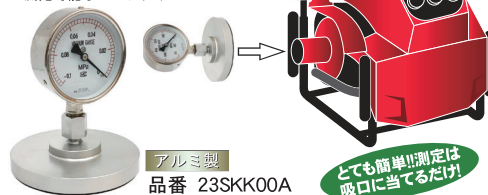

圧力測定器

消防ホース 金具接続部漏れ検査用  
手動式圧力測定器セット

**NEW** 新商品

コンパクトで軽いのので、  
検査がとても楽です!

ホースの金具装着部を  
簡単に測定・検査できます!

アルミ収納ケース付き  
(写真は収納状態時)  
※写真と異なる場合がございます。

【付属品】

差込式メス65mm  
×差込式メス40mm

付属の媒介金具で  
ホースを取り付けます。

φ13mmホース  
長さ:95cm

こちらのQRコードへ  
アクセスして頂くと  
手動式圧力測定器の  
動画をご覧頂けます。

品番	23ASS01X
本体サイズ	H320×W370×D280mm
ケースサイズ	H200×W320×D210mm

重量	約10kg(本体重量:3kg)
ホースの長さ	ホースの長さ:950mm
水の貯水量	水の貯水量:約2リットル

圧力測定器

**IWA真空計** NEW 新商品

- ◎ 真空計の先端がポンプのネジ内部のストレーナーに当たらない様に設計!
- ◎ サイズ65A・75A・100Aのポンプまで測定可能なマルチタイプ!

アルミ製  
品番 23SKK00A

とても簡単!!測定は  
吸口に当てるだけ!

スタンドゲージ

メスタイプ

オスタイプ