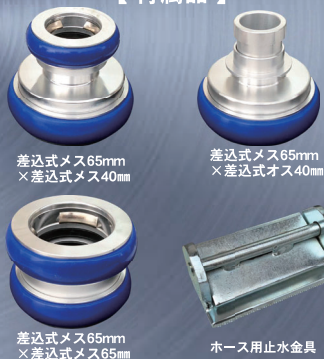

圧力測定器

消防ホース 金具接続部漏れ検査用  
手動式圧力測定器セット

**NEW** 新商品

コンパクトで軽いのので、  
検査がとても楽です!

ホースの金具装着部を  
簡単に測定・検査できます!

アルミ収納ケース付き  
(写真は収納状態時)  
※写真と異なる場合がございます。

【付属品】

差込式メス65mm  
×差込式メス40mm

差込式メス65mm  
×差込式メス40mm

差込式メス65mm  
×差込式メス65mm

ホース用止水金具

【使用例】

ホースを上下に  
押し下げして  
水を送り込みます。

水2リットルを貯水可能

付属の止水金具を  
ホースに設置。

※ホースは別売です。

付属の媒介金具で  
ホースを取り付けます。

φ13mmホース  
長さ:95cm

こちらのQRコードへ  
アクセスして頂くと  
手動式圧力測定器の  
動画をご覧頂けます。

品番	23ASS01X
本体サイズ	H320×W370×D280mm
ケースサイズ	H200×W320×D210mm

重量	約10kg(本体重量:3kg)
ホースの長さ	ホースの長さ:950mm
水の貯水量	水の貯水量:約2リットル

圧力測定器

**IWA真空計** NEW 新商品

- ◎ 真空計の先端がポンプのネジ内部のストレーナーに当たらない様に設計!
- ◎ サイズ65A・75A・100Aのポンプまで測定可能なマルチタイプ!

アルミ製  
品番 23SKK00A

とても簡単!!測定は  
吸口に当てるだけ!

スタンドゲージ

メスタイプ

オスタイプ