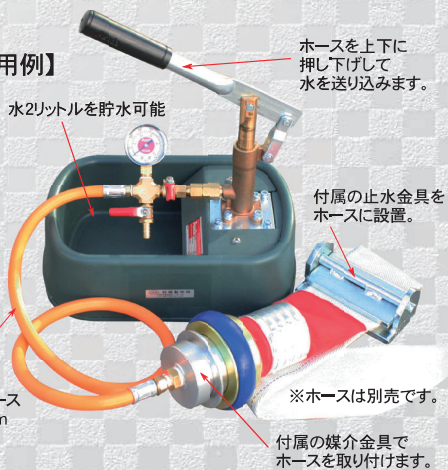

圧力測定器

消防ホース 金具接続部漏れ検査用  
手動式圧力測定器セット

**NEW** 新商品

コンパクトで軽いのので、  
検査がとても楽です!

ホースの金具装着部を  
簡単に測定・検査できます!

アルミ収納ケース付き  
(写真は収納状態時)  
※写真と異なる場合がございます。

【付属品】

差込式メス65mm  
×差込式メス40mm

差込式メス65mm  
×差込式メス40mm

差込式メス65mm  
×差込式メス65mm

ホース用止水金具

【使用例】

ホースを上下に  
押し下げして  
水を送り込みます。

水2リットルを貯水可能

付属の止水金具を  
ホースに設置。

※ホースは別売です。

付属の媒介金具で  
ホースを取り付けます。

φ13mmホース  
長さ:95cm

こちらのQRコードへ  
アクセスして頂くと  
手動式圧力測定器の  
動画をご覧頂けます。

品番	23ASS01X
本体サイズ	H320×W370×D280mm
ケースサイズ	H200×W320×D210mm

重量	約10kg(本体重量:3kg)
ホースの長さ	ホースの長さ:950mm
水の貯水量	水の貯水量:約2リットル

圧力測定器

**IWA真空計** NEW 新商品

- ◎ 真空計の先端がポンプのネジ内部のストレーナーに当たらない様に設計!
- ◎ サイズ65A・75A・100Aのポンプまで測定可能なマルチタイプ!

アルミ製  
品番 23SKK00A

とても簡単!!測定は  
吸口に当てるだけ!

スタンドゲージ

メスタイプ

オスタイプ