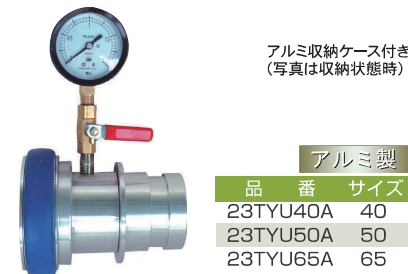

付属の媒介金具で  
ホースを取り付けます。

φ13mmホース  
長さ:95cm

こちらのQRコードへ  
アクセスして頂くと  
手動式圧力測定器の  
動画をご覧頂けます。

品番	23ASS01X
本体サイズ	H320×W370×D280mm
ケースサイズ	H200×W320×D210mm

重量	約10kg(本体重量:3kg)
ホースの長さ	ホースの長さ:950mm
水の貯水量	水の貯水量:約2リットル

圧力測定器

**IWA真空計** NEW 新商品

- ◎ 真空計の先端がポンプのネジ内部のストレーナーに当たらない様に設計!
- ◎ サイズ65A・75A・100Aのポンプまで測定可能なマルチタイプ!

アルミ製  
品番 23SKK00A

とても簡単!!測定は  
吸口に当てるだけ!

スタンドゲージ

メスタイプ

オスタイプ

アルミ製

メスタイプ	サイズ
23STD40A	40
23STD50A	50
23STD65A	65

オスタイプ	サイズ
23STD40A	40
23STD50A	50
23STD65A	65

止水圧力測定器

オスタイプ

メスタイプ

アルミ製

品番	メスタイプ	オスタイプ	サイズ
23SSI40A	23SSIM40A	40	
23SSI50A	23SSIM50A	50	
23SSI65A	23SSIM65A	65	

中間圧力測定器

アルミ収納ケース付き  
(写真は収納状態時)

アルミ製

品番	サイズ
23TYU40A	40
23TYU50A	50
23TYU65A	65

各種バルブハンドル

鋳鉄製 バルブ用ハンドル

鋳鉄製

品番	色	外径	角穴	サイズ
53VHB063F	黒	63	7.5	63
53VHB080F	黒	80	8.0	80
53VHB100F	黒	102	10.0	100
53VHR100F	赤	102	10.0	100
53VHB125F	黒	127	10.0	125
53VHR125F	赤	127	10.0	125
53VHB140F	黒	142	12.0	140
53VHB160F	黒	161	14.0	160