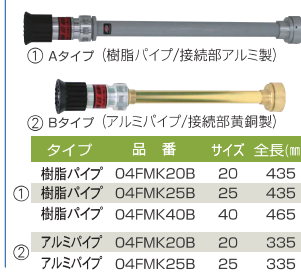

FMK (噴霧付き町野式ノズル)

タイプ 品番 サイズ 全長 (mm)

タイプ	品番	サイズ	全長 (mm)
①	樹脂パイプ	04FMK20B	20 435
	樹脂パイプ	04FMK25B	25 435
	樹脂パイプ	04FMK40B	40 465
②	アルミパイプ	04FMK20B	20 335
	アルミパイプ	04FMK25B	25 335

より戻し BV 噴霧ノズル (ボールバルブ付)

より戻し金具付ですので、ホースがねじれません。

★その他異なる形状も、ご要望に合わせて製作致します

品番	サイズ	全長 (mm)
04FMKB20XX	20	600
04FMKB25XX	25	600