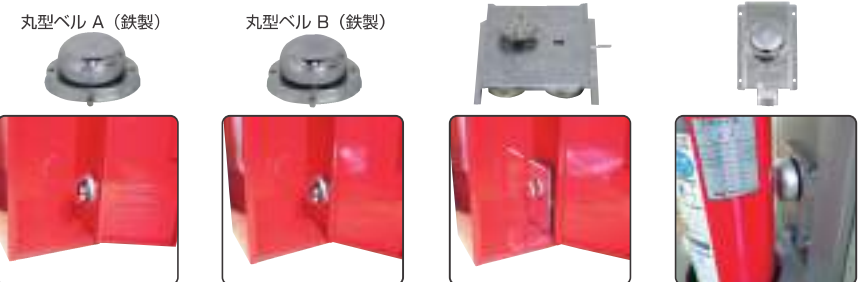

設置方法は3通り

「据置き型」以外にも下記の設置が  
出来ます。

壁掛け型 コンクリート架台付

お客様のお好みにより指定色もお受けいたします。

寸法  
縦：575mm  
(据え置き台付 590mm)  
幅：225mm  
奥：175mm

プラスチックの中では最高の材質、「ポリカーボネート」を使用しています。耐久性、耐老化性に優れていますのでその美しさをいつまでも、いつまでも保つことができます。また「火消し」は設置方法が3通りもありますので設置場所を選びません。

消火器格納箱用 警報ベル

- ・消火器格納箱の扉を開けた時、または、消火器を持ち上げた際に、警報ベルが鳴り、異常を知らせます。
- ・ゼンマイ式ですので、電池又は、電源を必要とせず、設置時の配線工事が不要です。
- ・他メーカーの消火器格納箱にも取り付け可能です。

| タイプ    | 品番         | サイズ<br>(高さ)×(巾)×(厚み) | 説明                                 |
|--------|------------|----------------------|------------------------------------|
| 丸型ベル A | 25BLMA00SS | 70mm×88mm×40mm       | 格納箱に取付けます。扉を開けるとロックが解除されベルが鳴ります。   |
| 丸型ベル B | 25BLMB00SS | 70mm×88mm×41mm       | 格納箱に取付けます。扉を開けるとロックされベルが鳴ります。      |
| 角型ベル   | 25BLKK00SS | 180mm×141mm×24mm     | 格納箱に取付けます。扉を開けるとロックが解除されベルが鳴ります。   |
| フック式ベル | 25BLFK00SU | 164mm×93mm×40mm      | 壁または、格納箱に取付けます。フックに消火器を引っ掛けて使用します。 |