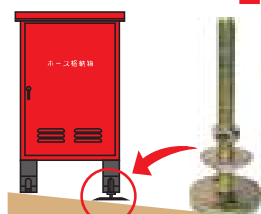

コンクリート架台「高下駄」
高さ調整器具

- ホース格納箱の設置場所が傾斜である時に調整対応が出来ます。
- 高さは100mmまで調節可能です。
- ナットはステンレス製、本体は鉄製です。

品番	セット内容
24TG00SS	本体：1個 ナット2個 ワッシャー：1個