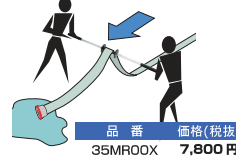

水抜きローラー

ホース内の水抜きに!

「水抜きローラー」その名の通り、ホース内の水抜き時にたいへん便利です。2人で持ってただ歩くだけで、簡単に水抜き作業ができます。

品番	価格(税抜)
35MR00X	7,800円

木製長筒(丸・角)

①丸型長筒		②六角型長筒	
品番	長さ(mm)	品番	長さ(mm)
20NTM180M	1800	20NTK180W	1800
重量(kg)	1.90	重量(kg)	1.85
価格(税抜)	8,250円	価格(税抜)	8,250円