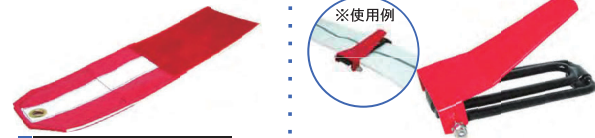

### 鷹口カバー

長筒の口は、尖って危険です。安全のためにカバーの装着をおすすめします。

品番	価格(税抜)
20TKC00P	900円

マジックテープ式なので  
楽に固定できます。  
収納や搬送に便利。

### ホースクリップ

ホースをしっかりとかみ、水の流れを止めることができます。

品番	サイズ(mm)	価格(税抜)
O2HC00S	全長 153 / 長さ 29	2,250円
適応サイズ	25・40・50・65	