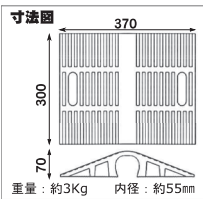

ホース関連機材

連結式 ホースプロテクター PAT. NEW 新商品

使用場所: ゴルフ場、工事現場、工場内など

ホースプロテクター