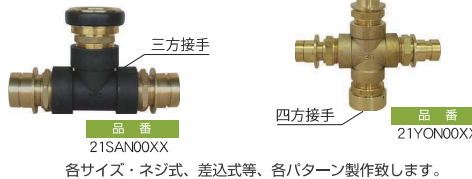

三方接手 四方接手

品番	品番
21SAN00XX	21YON00XX

各サイズ・ネジ式、差込式等、各パターン製作致します。