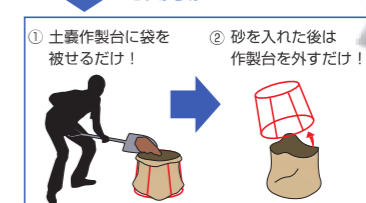

品番	サイズ	重量	鉄製
29DSD00SS	幅 350mm × 高さ 350mm	900g	○

※操法用品に関しましては『消防団員用カタログVOL.2』をご覧ください。