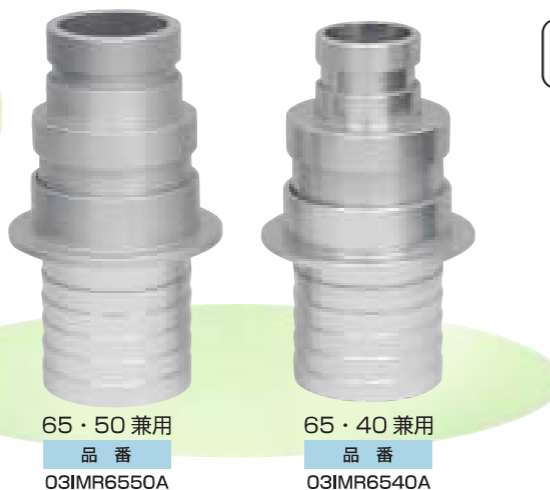

圧が加わった状態でも差込み部が回転しますので、
ホースのよじれ および キンクを防ぐことができます。
これにより消火活動の妨げは軽減され、キンクによる
ホースの破断も防止できます。弊社ホームページより
動画をご覧頂けます。

品番	サイズ
14INE6565X	65×65

詳細は
P24

マルチ型 差込式金具 IWAMARU PAT.P

サイズ 65A と 50A
または、65A と 40A
いずれにも対応できる金具です。